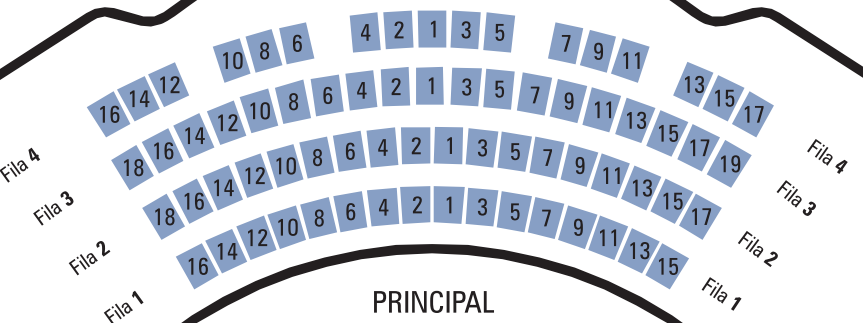

ANFITEATRO 2º

- Zona A
- Zona B
- Zona C

- Visibilidad reducida
- Sin Visibilidad

Por cortesía del Teatro Pérez Galdós, las zonas **Sin visibilidad** disponen de pantallas y monitores para seguir la Obra

La Fila 16 del Patio de Butacas está habilitada para PMR

ANFITEATRO 1º

PRINCIPAL

PATIO DE BUTACAS

Proscenio 2 Anfiteatro

Proscenio 1 Anfiteatro

Proscenio 2 Principal

Proscenio 1 Principal

Proscenio 2 Platea

Proscenio 1 Platea

ESCENARIO