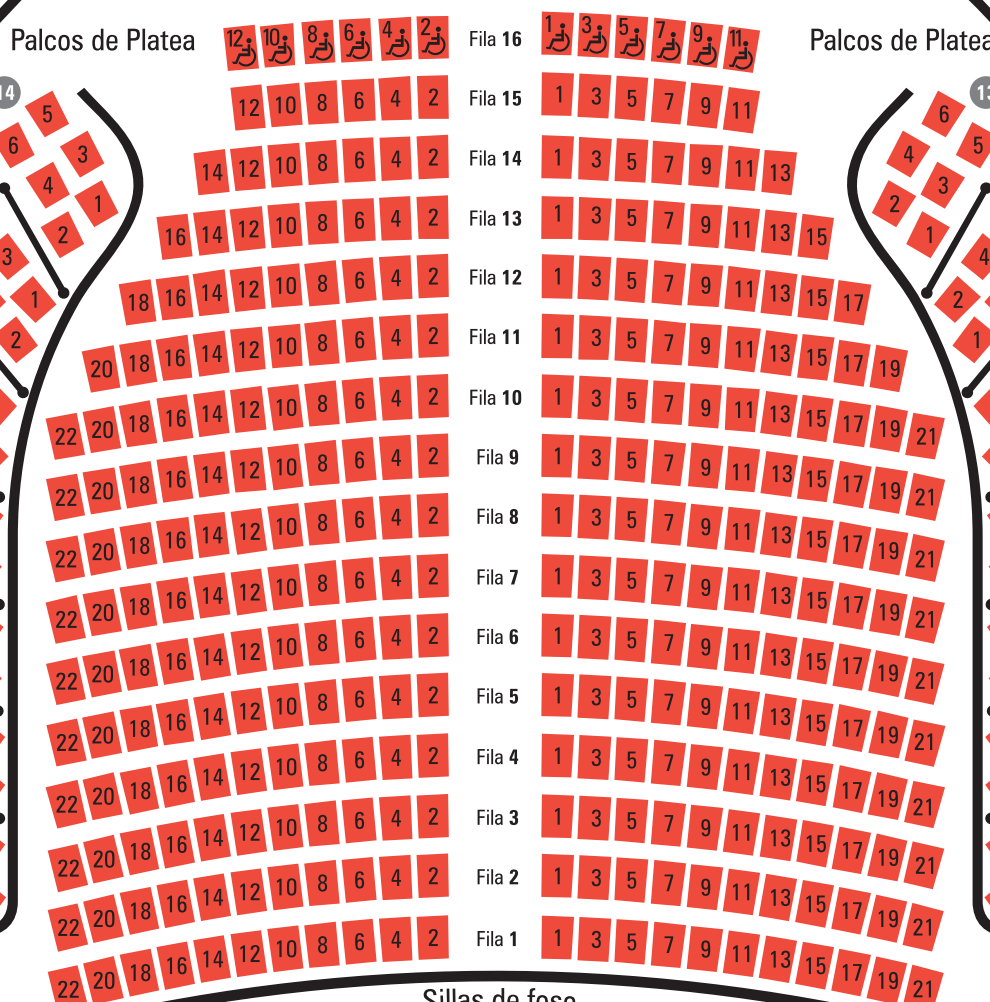

ANFITEATRO 2º

- Zona A
- Zona B
- Zona C

- Visibilidad reducida
- Sin Visibilidad

Por cortesía del Teatro Pérez Galdós, las zonas **Sin visibilidad** disponen de pantallas y monitores para seguir la Obra

La Fila 16 del Patio de Butacas está habilitada para PMR

ANFITEATRO 1º

PRINCIPAL

PATIO DE BUTACAS

Proscenio 2 Anfiteatro

Proscenio 1 Anfiteatro

Proscenio 2 Principal

Proscenio 1 Principal

Proscenio 2 Platea

Proscenio 1 Platea

ESCENARIO