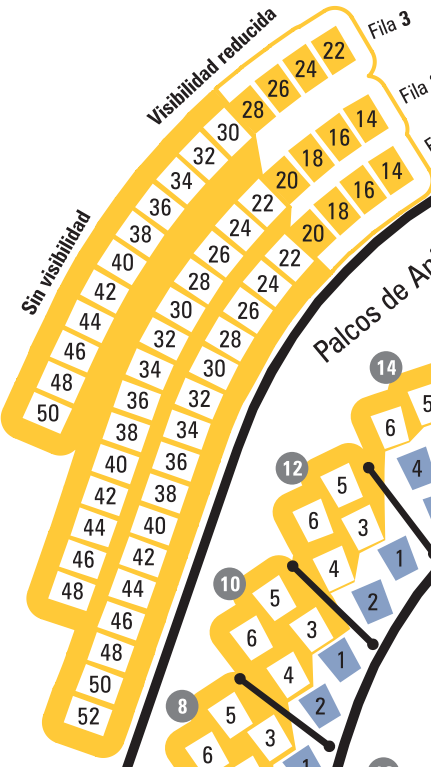

ANFITEATRO 2º

- Zona A
- Zona B
- Zona C

- Visibilidad reducida
- Sin Visibilidad

Por cortesía del Teatro Pérez Galdós, las zonas **Sin visibilidad** disponen de pantallas y monitores para seguir la Obra

La Fila 16 del Patio de Butacas está habilitada para PMR

ANFITEATRO 1º

PRINCIPAL

PATIO DE BUTACAS

Proscenio 2 Anfiteatro

Proscenio 1 Anfiteatro

Proscenio 2 Principal

Proscenio 1 Principal

Proscenio 2 Platea

Proscenio 1 Platea

ESCENARIO