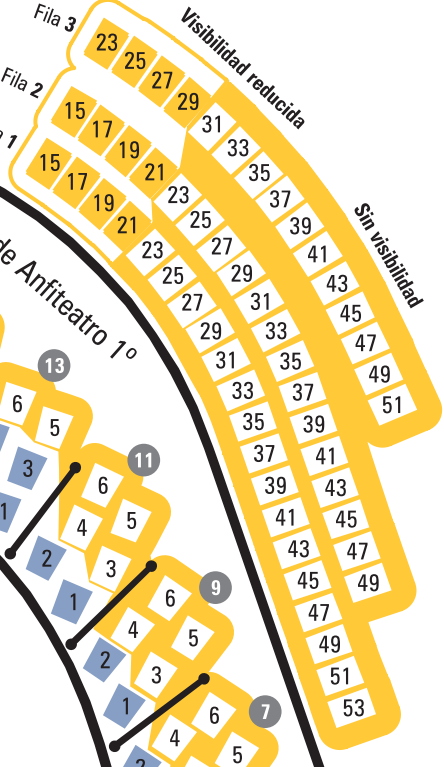

ANFITEATRO 2º

- Zona A
- Zona B
- Zona C

- Visibilidad reducida
- Sin Visibilidad

Por cortesía del Teatro Pérez Galdós, las zonas **Sin visibilidad** disponen de pantallas y monitores para seguir la Obra

La Fila 16 del Patio de Butacas está habilitada para PMR

ANFITEATRO 1º

PRINCIPAL

PATIO DE BUTACAS

Proscenio 2 Anfiteatro

Proscenio 1 Anfiteatro

Proscenio 2 Principal

Proscenio 1 Principal

Proscenio 2 Platea

Proscenio 1 Platea

ESCENARIO