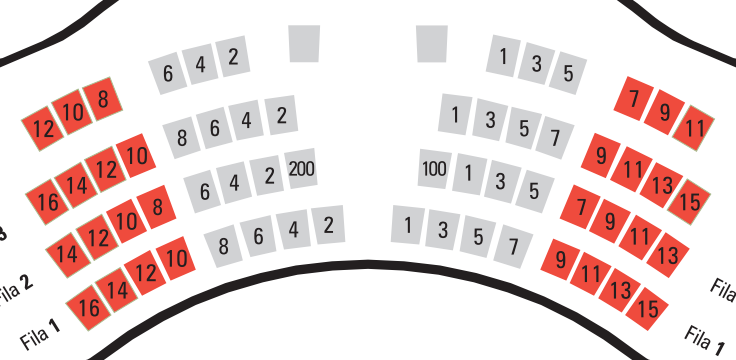

ANFITEATRO 2º

- Zona A
- Zona B
- Zona C

- Visibilidad reducida
- Sin Visibilidad

Por cortesía del Teatro Pérez Galdós, las zonas **Sin visibilidad** disponen de pantallas y monitores para seguir la Obra

La Fila 16 del Patio de Butacas está habilitada para PMR

ANFITEATRO 1º

PRINCIPAL

PATIO DE BUTACAS

Proscenio 2 Anfiteatro

Proscenio 1 Anfiteatro

Proscenio 2 Principal

Proscenio 1 Principal

Proscenio 2 Platea

Proscenio 1 Platea

ESCENARIO