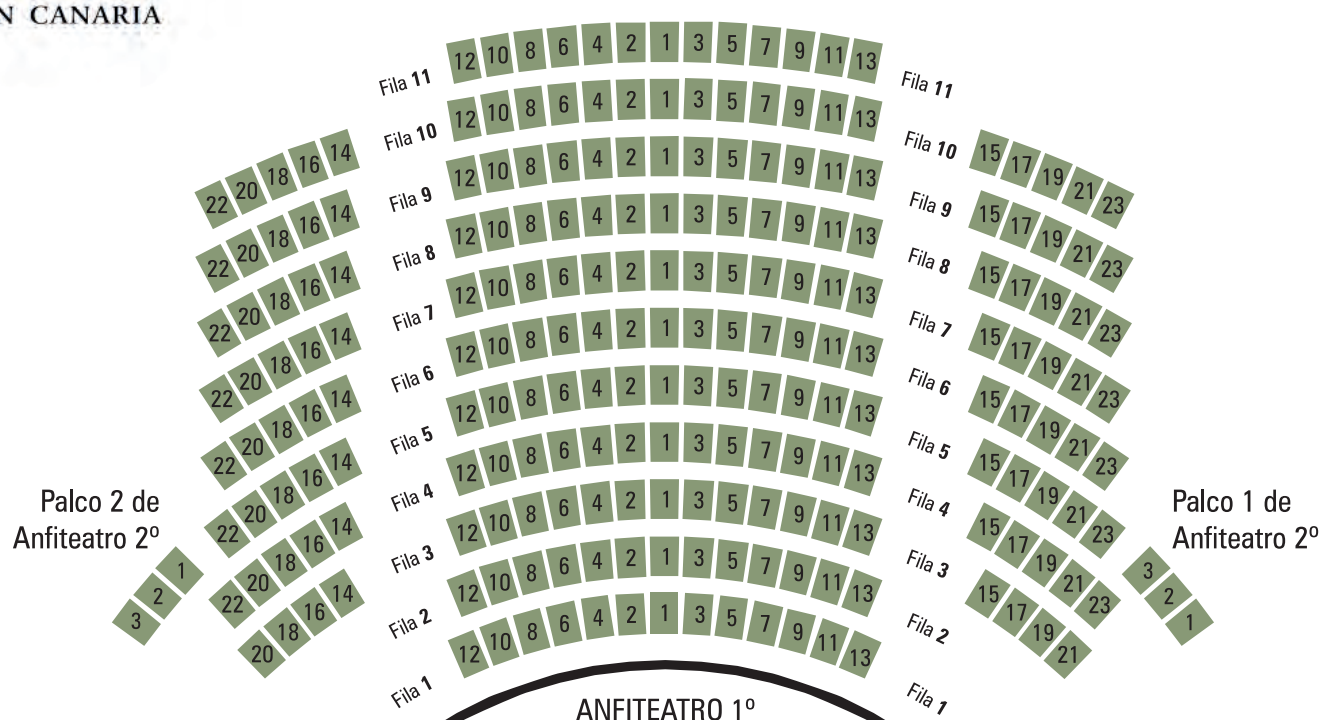

ANFITEATRO 2º

- Zona A
- Zona B
- Zona C

- Visibilidad reducida
- Sin Visibilidad

Por cortesía del Teatro Pérez Galdós, las zonas **Sin visibilidad** disponen de pantallas y monitores para seguir la Obra

La Fila 16 del Patio de Butacas está habilitada para PMR

ANFITEATRO 1º

PRINCIPAL

PATIO DE BUTACAS

Proscenio 2 Anfiteatro

Proscenio 1 Anfiteatro

Proscenio 2 Principal

Proscenio 1 Principal

Proscenio 2 Platea

Proscenio 1 Platea

ESCENARIO